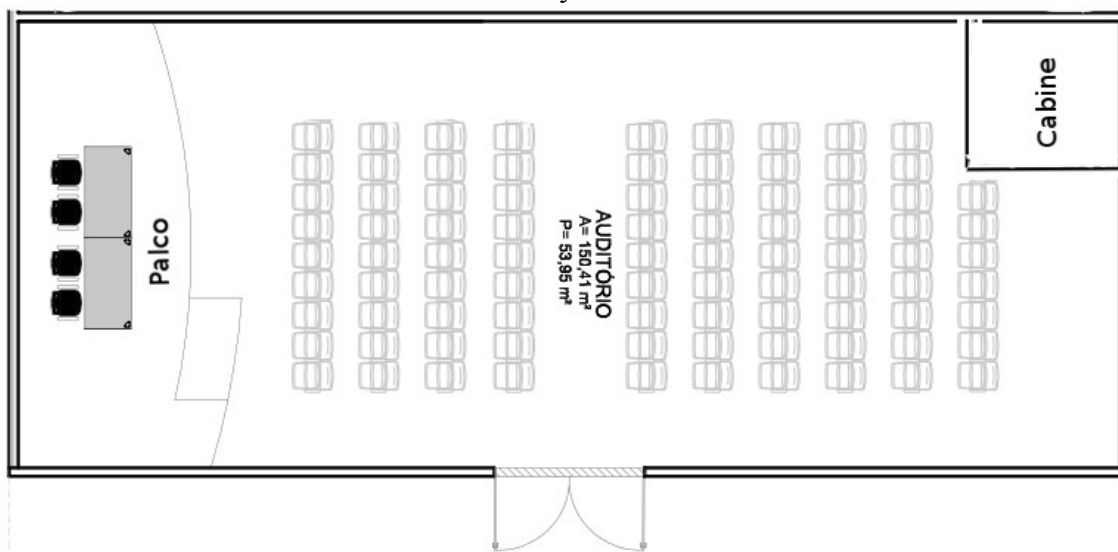

### Layout

### Equipamentos instalados no Palco

QTD	Item	Localização/Descrição	Patrimônio	Imagem
1	Desktop Hp 6000 Pro Microtower	Instalado embaixo da mesa do palco. Possui internet cabeada.	102508	
1	Tv LG Modelo 32LD650 32 polegadas	Instalada no chão do palco, na frente das mesas do palco. Virado para o palestrante.	106081	
2	Pedestal de mesa	Suporte para microfone		
2	Pedestal de chão	Suporte para microfone		

2	Microfones SoundPro	Com fio		
1	Projektor Multimídia Sony XGA vpl-ex4	Instalado no suporte de teto do auditório.		
1	Tela de projeção retrátil	Instalado na parede do palco. Possui controle remoto para abrir e fechar a tela.		
2	Caixa acústica Bose	Instalado nas laterais do palco.	118711/ 118712	
1	Câmera robótica	Instalado no teto em frente ao palco. Usado para gravar eventos no auditório		

### Equipamentos instalados na Cabine

QTD	Item	Localização/Descrição	Patrimônio	Imagem
1	Mesa de som Eurodesk SX2442FX	Dentro da Cabine. Controla volume dos microfones, desktop do palco, desktop da cabine e DVD.	118716	
1	Desktop Hp 6000 Pro Microtower	Dentro da Cabine. Usado para controle da gravação de vídeos e projeção na tela do palco.	102537	